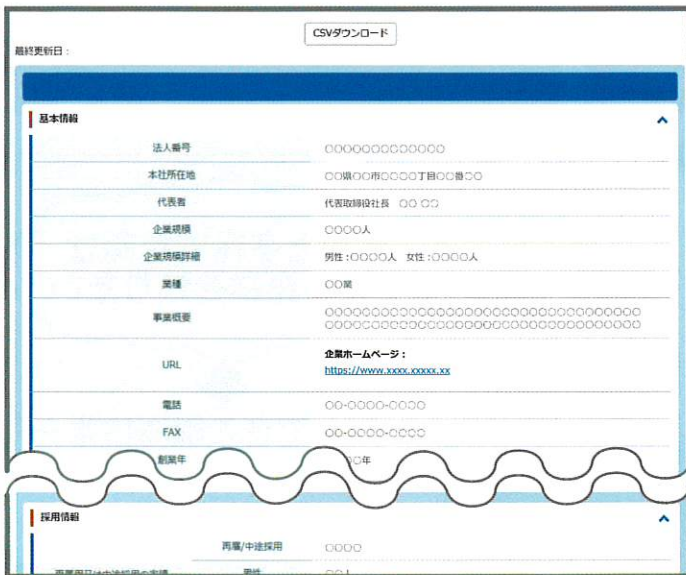

職場情報の確認

企業詳細ページ

企業詳細ページから、企業の基本情報と詳細な職場情報を確認することができます。